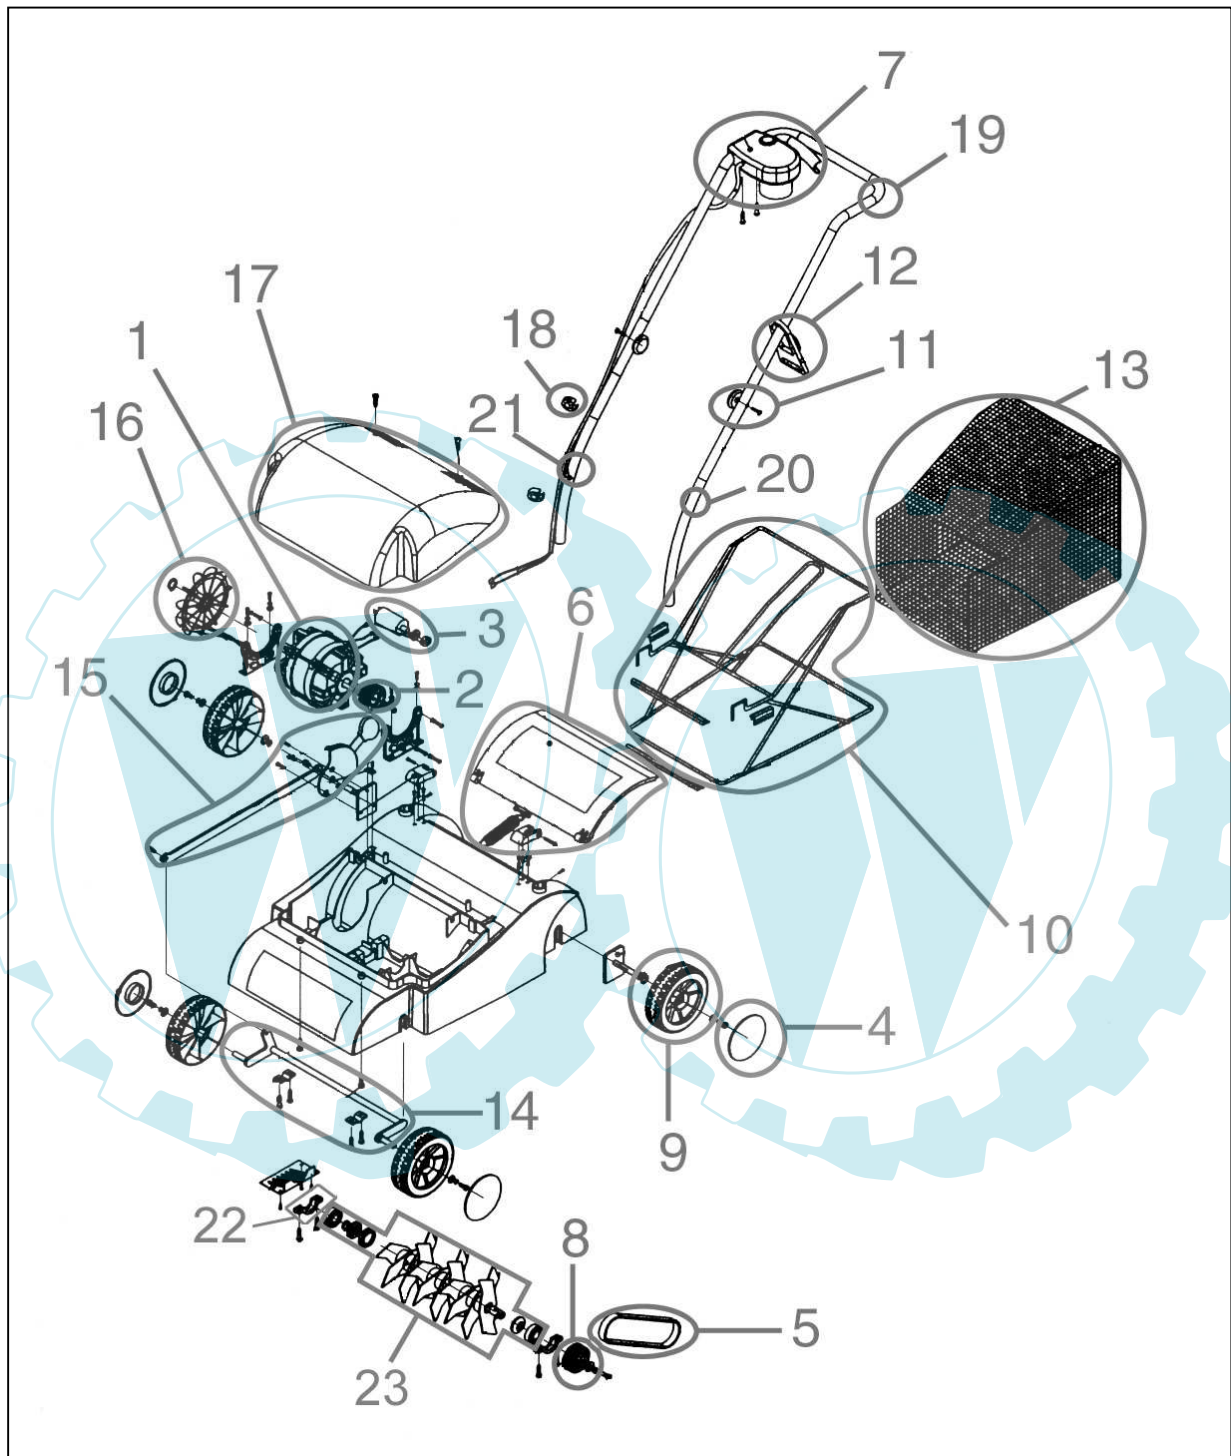

94121

94121

Pos.-Nr.	Ersatzteil-Nr.	Bezeichnung	Pos.-Nr.	Ersatzteil-Nr.	Bezeichnung
001	94121-01001	Elektromotor	013	94121-01013	Grasfangsack
002	94121-01002	Spannrolle oben	014	94121-01014	Achse vorne komplett
003	94121-01003	Kondensator 20 µF kpl.	015	94121-01015	Höhenverstellung komplett
004	94121-01004	Radkappe	016	94121-01016	Lüfterrad
005	94121-01005	Antriebsriemen	017	94121-01017	Abdeckung
006	94121-01006	Deckel Grasfangsack kpl.	018	94121-01018	Kabelklemme
007	94121-01007	Schalter-Stecker Kombi.	019	94121-01019	Oberer Holm
008	94121-01008	Spannrolle unten	020	94121-01020	Linker unterer Holm
009	94121-01009	Rad	021	94121-01021	Rechter unterer Holm
010	94121-01010	Gestänge Grasfangsack	022	94121-01022	Halterung Achse
011	94121-01011	Feststellknopf komplett	023	94121-01023	Messerwelle kpl.
012	94121-01012	Kabelsicherung	o.Abb.	94121-01024	Sperrknopf Schalter